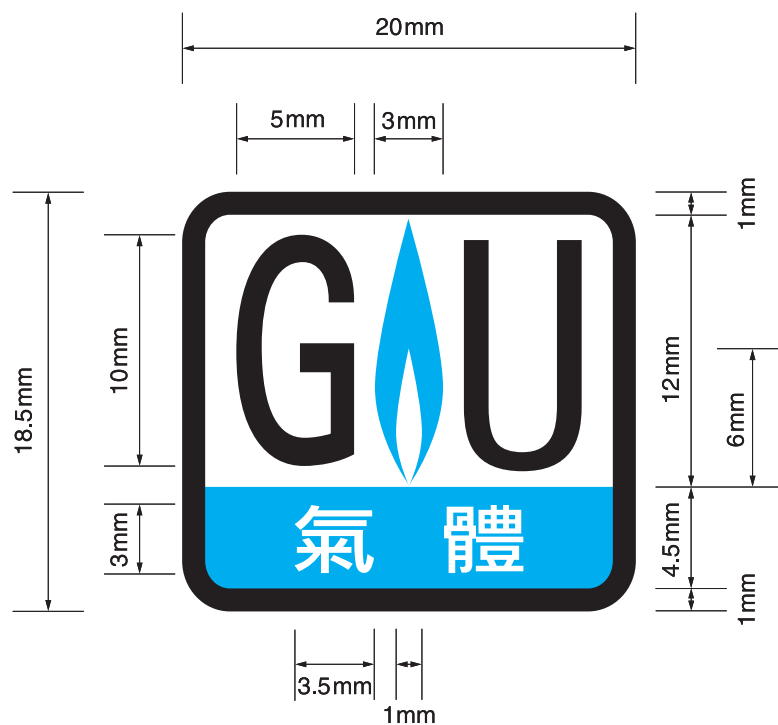

GU MARK

100% cyan

100% black