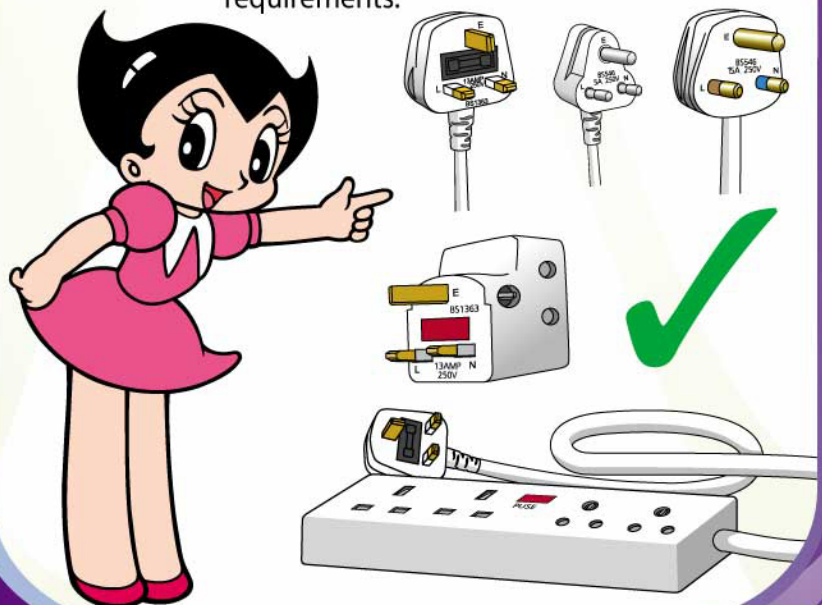

# 插頭、萬能蘇 及拖板 安全須知

## Safety Tips for Plugs, Adaptors and Extension Units

機電工程署  EMSD

使用符合安全規格的插頭、萬能蘇及拖板。

Use plugs, adaptors and extension units which comply with the safety requirements.

每一個供電插座只應插上一個萬能蘇或一個拖板。拖板上不應插上任何萬能蘇，而萬能蘇上亦不應插上任何拖板。