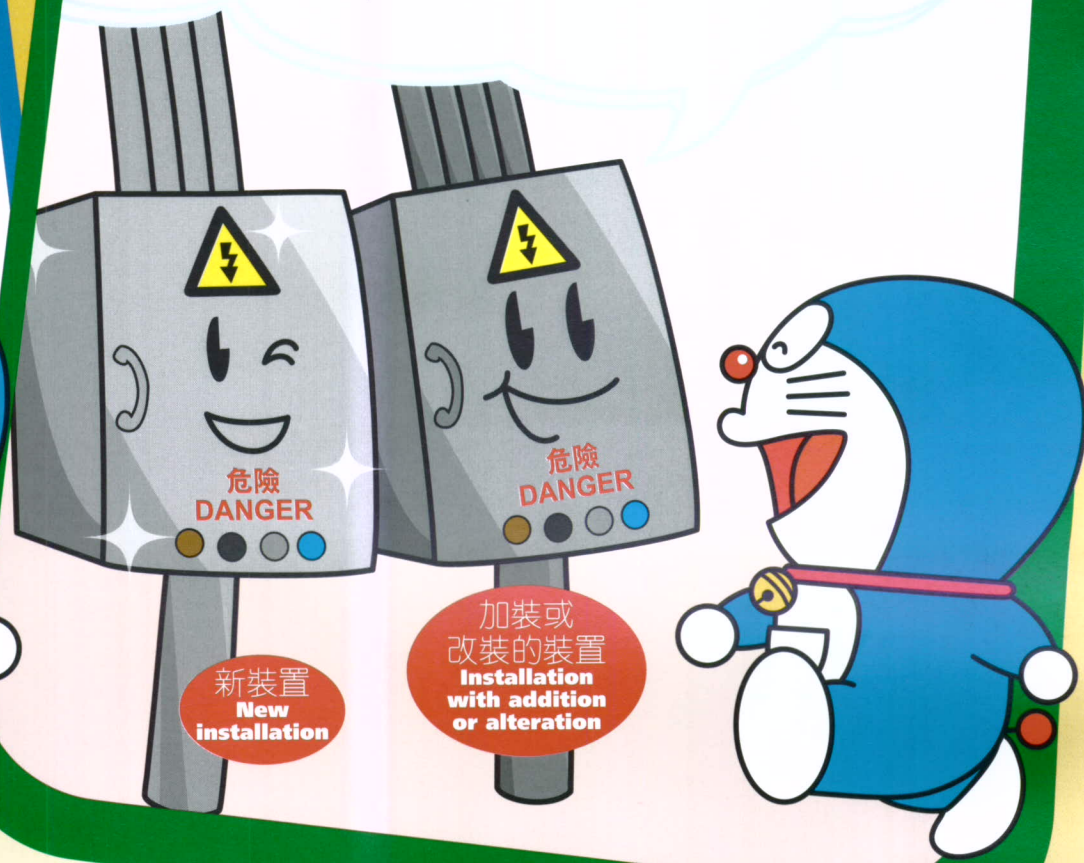

固定電力裝置的 **新顏色電線**

New Colour Cables for Fixed Electrical Installations

新顏色電線可由2007年7月1日起使用。
New colour cables may be used from 1 July 2007.

由2009年7月1日起，只可採用新顏色電線。
Use only new colour cables from 1 July 2009.