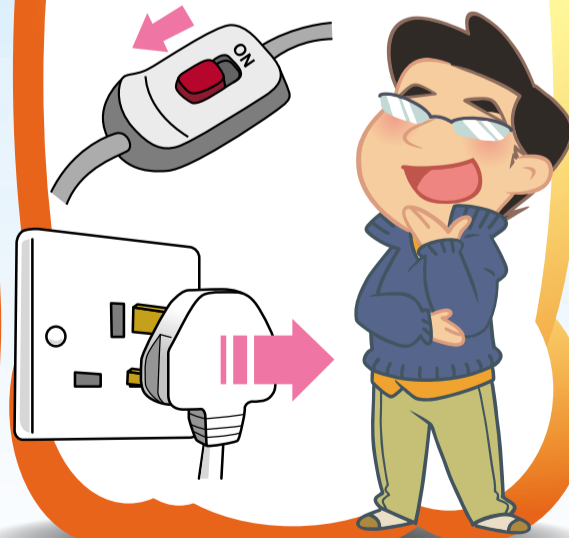

電熱氈

安全須知

Safety Tips for Electric Blankets

★ 使用前先檢查是否有損壞。
Check for damage before use.

★ 切勿在電熱氈上放置重物。
Do not put weight on an electric blanket.

★ 切勿摺疊使用。
Do not fold when in use.

★ 嬰兒、不能自行照顧或對熱力不敏感的人士切勿使用電熱氈。
Do not use electric blankets for infants and persons incapable of self-care or insensitive to heat.

★ 不使用時應關掉電源及拔出插頭。
Switch off and unplug after use.

★ 把電熱氈存放於乾爽地方。
Store an electric blanket in a dry place.

★ 切勿使用弄濕了的電熱氈。
Do not use a wetted electric blanket.

★ 遵照說明書指示使用及保養電熱氈。
Adhere to the user manual for use and maintenance.