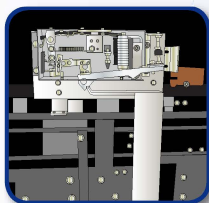

舊式升降機普遍可予改善之處

1. 安裝雙重制動系統

2. 為制動系統安裝防止機廂不正常移動的裝置

4. 安裝現代化機廂門鎖及門刀

3. 加裝防止機廂向上超速裝置

5. 加裝對講機及閉路電視系統

6. 安裝障礙開關掣保護懸吊纜索

7. 加裝自動拯救裝置