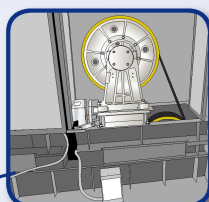

舊式升降機普遍可予改善之處

1. 安裝雙重制動系統

2. 為制動系統安裝防止機廂不正常移動的裝置

4. 安裝現代化機廂門鎖及門刀

3. 加裝防止機廂向上超速裝置

5. 加裝對講機及閉路電視系統

6. 安裝障礙開關掣保護懸吊纜索

7. 加裝自動拯救裝置