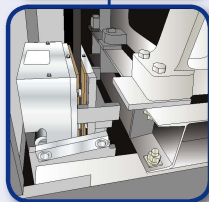

舊式升降機普遍可予改善之處

1. 安裝雙重制動系統

2. 為制動系統安裝防止機廂不正常移動的裝置

4. 安裝現代化機廂門鎖及門刀

3. 加裝防止機廂向上超速裝置

5. 加裝對講機及閉路電視系統

6. 安裝障礙開關掣保護懸吊纜索

7. 加裝自動拯救裝置