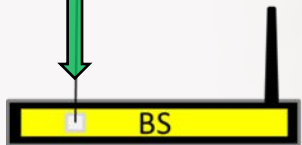

# 自動報錶系統

AMR 1.0

2002

AMR 2.0

② 經煤氣管道  
→ 附近轉發器

① 煤氣錶讀數  
→ 無線訊號(RF\*)

轉發器

③ 經訊號線  
→ 大廈收集器