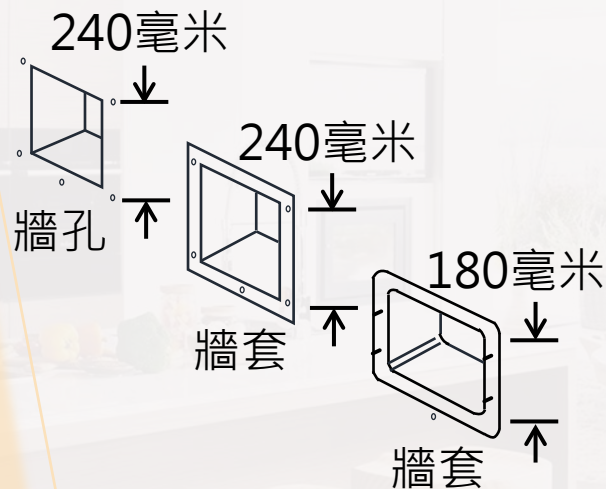

# 方便安裝

# 橫向爐身設計-超薄型熱水爐

安裝於傳統平衡式熱水爐的牆孔內

節省工程時間

爐身高度

適合安裝於  
舊式牆孔/牆套