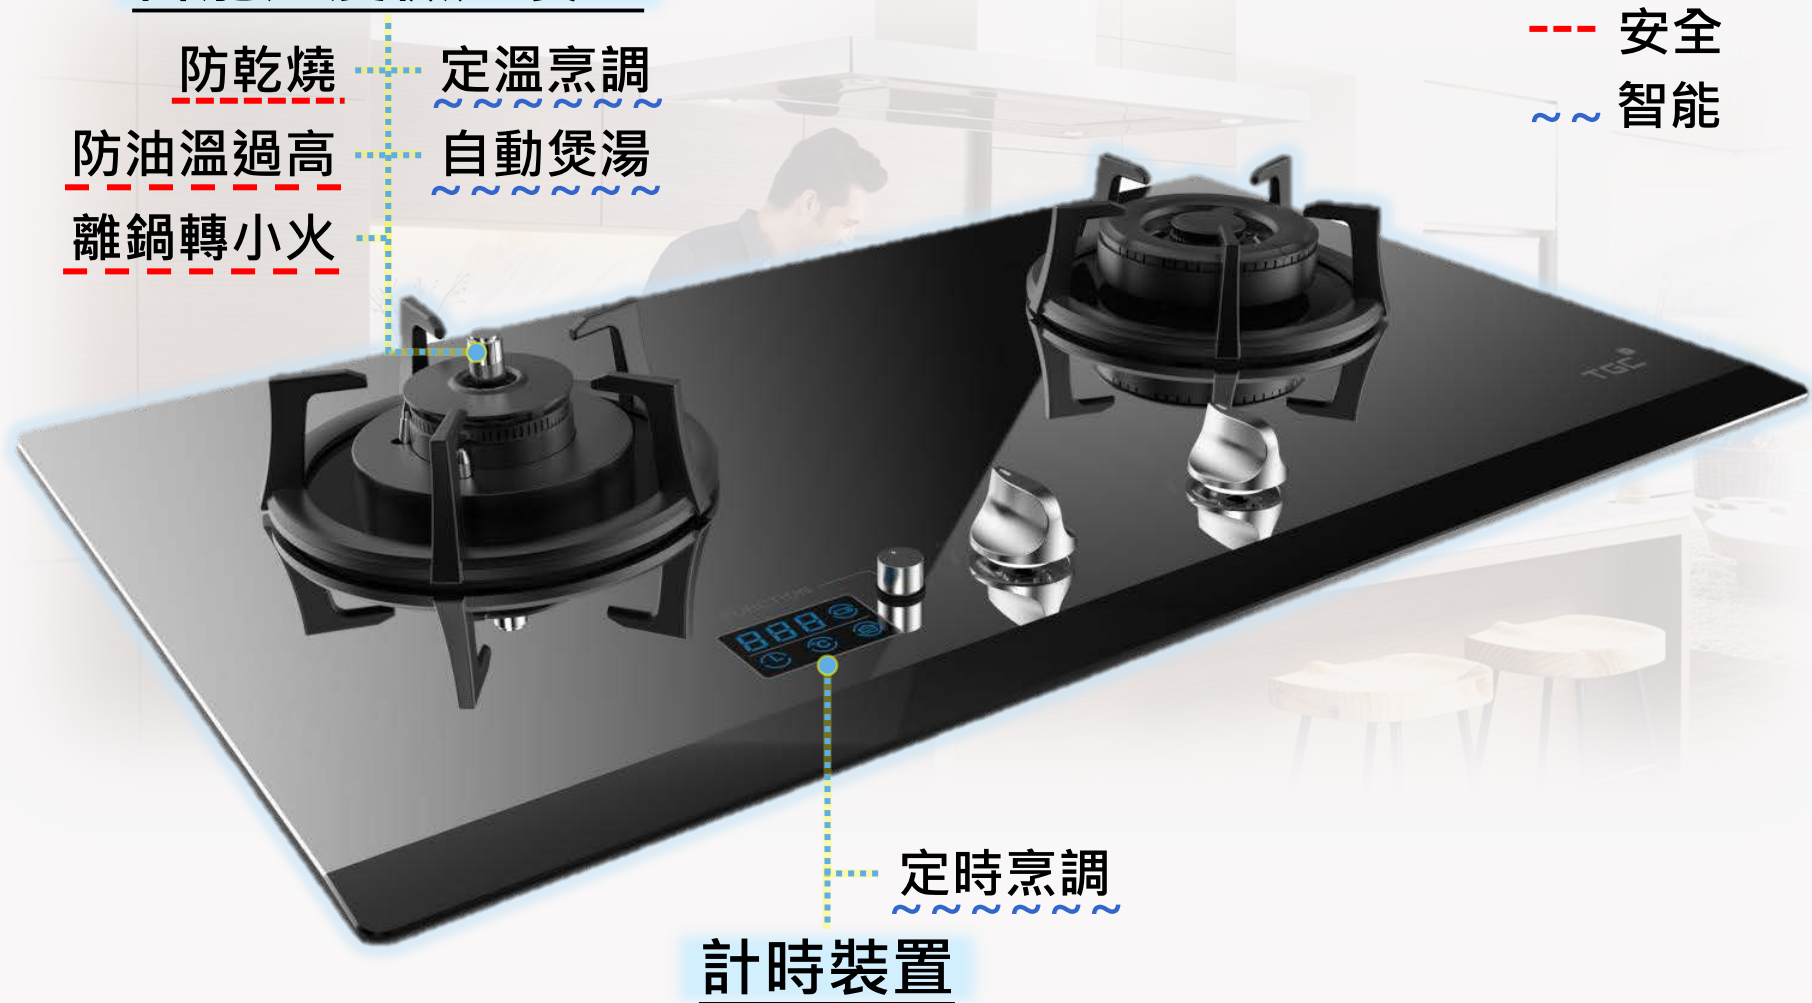

安全智能

智能溫度檢知裝置

- 防乾燒
- 防油溫過高
- 離鍋轉小火
- 定溫烹調
- 自動煲湯

--- 安全
~~ 智能

定時烹調
計時裝置