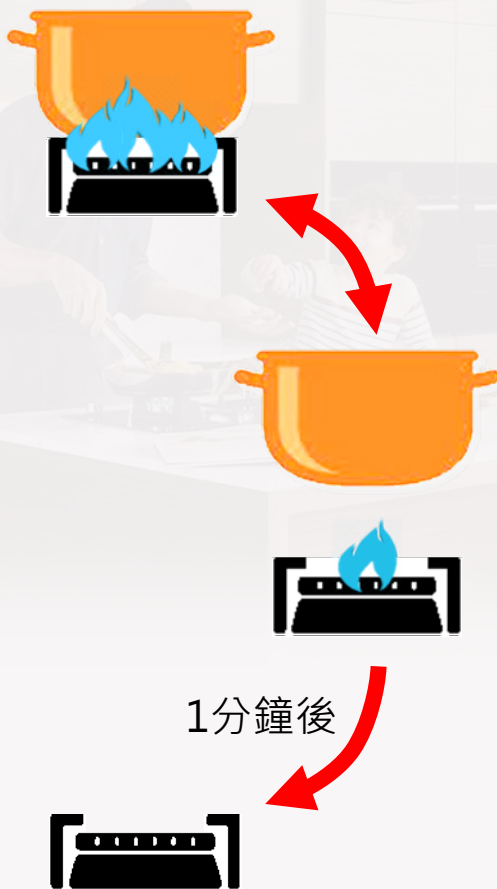

## ③ 防乾燒/油溫過高

- 防乾燒

升溫速度過高  
(強制關火)

- 防油溫過高

油溫持續上升  
(強制關火)

油溫過高  
(自動調節)

## ④ 離鍋轉小火

1分鐘後