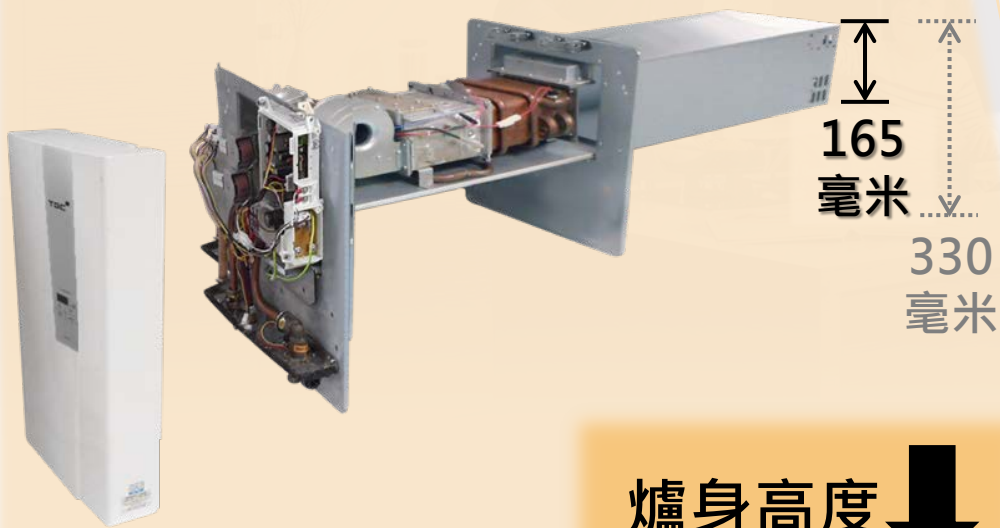

方便安裝

橫向爐身設計-超薄型熱水爐

安裝於傳統平衡式熱水爐的牆孔內

節省工程時間

爐身高度