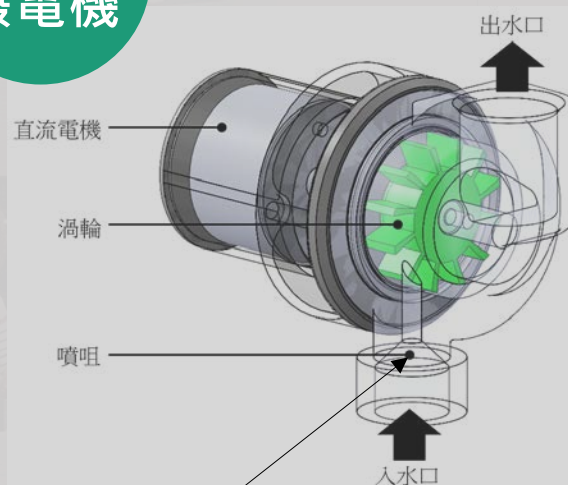

# 熱水爐水力發電裝置

維持熱水爐運作及供點火使用

熱水出口  
冷水入口

水力發電機

特別噴咀設計

電路板

電容組

控制器