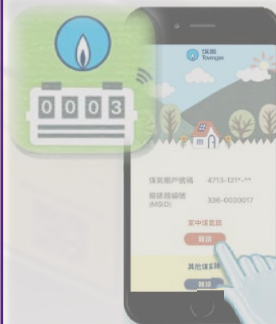

# 自動報錶系統

AMR 1.0

2002

AMR 2.0

② 經煤氣管道  
→ 附近轉發器

① 煤氣錶讀數  
→ 無線訊號(RF\*)

轉發器

③ 經訊號線  
→ 大廈收集器

數據收集器

④ 經無線網絡/電話線  
→ 煤氣公司

煤氣錶及  
遙讀器

\*RF@40.68MHz

2018  
2019

AMR 2.1

APP經低功耗藍芽(BLE)即時讀取讀數  
→ 經手機無線網絡 → 煤氣公司

於抄錶日讀取讀數  
→ 經路由器(WiFi) → 煤氣公司

APP經低功耗藍芽(BLE)即時讀取讀數  
→ 經手機無線網絡 → 煤氣公司