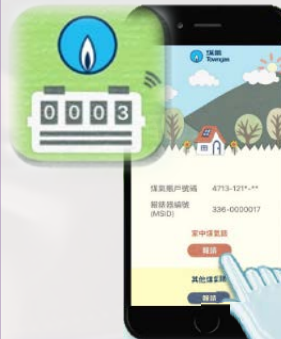

# 自動報錶系統

AMR 1.0

2002

AMR 2.0

② 經煤氣管道  
→ 附近轉發器

① 煤氣錶讀數  
→ 無線訊號(RF\*)

轉發器

③ 經訊號線  
→ 大廈收集器

數據收集器

④ 經無線網絡/電話線  
→ 煤氣公司

煤氣錶及  
遙讀器

\*RF@40.68MHz

2018  
2019

AMR 2.1

APP經低功耗藍芽(BLE)即時讀取讀數  
→ 經手機無線網絡 → 煤氣公司

於抄錶日讀取讀數  
→ 經路由器(WiFi) → 煤氣公司

APP經低功耗藍芽(BLE)即時讀取讀數  
→ 經手機無線網絡 → 煤氣公司