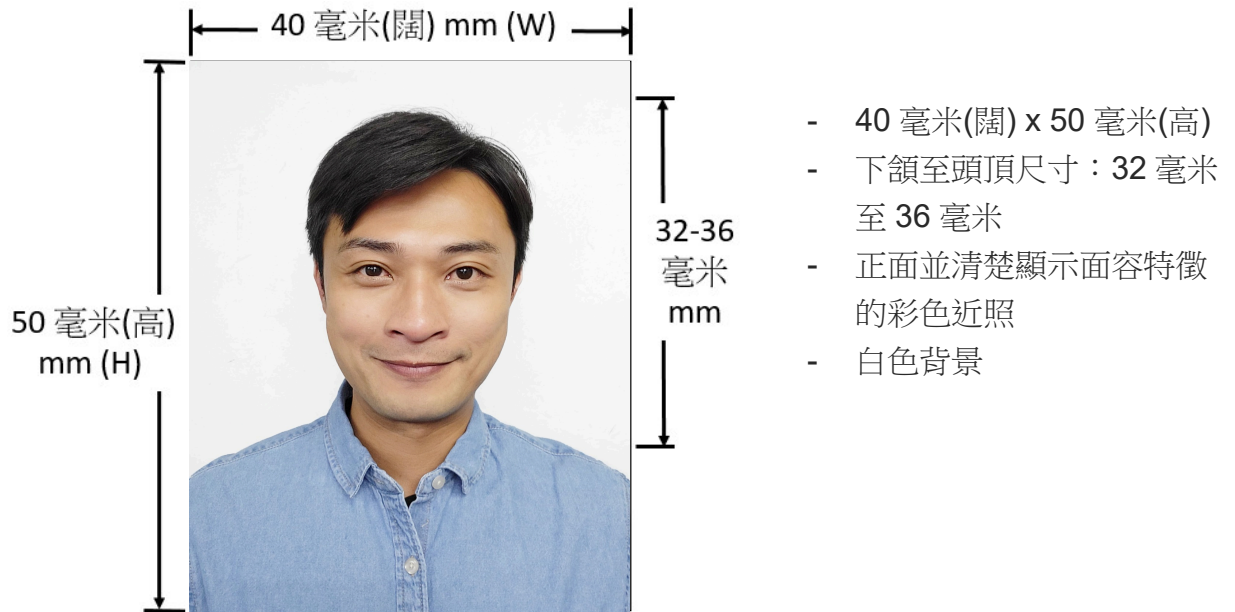

相片規格

遞交申請可接納的數碼相片特定檔案格式:

- 圖像類別 :JPEG
- 檔案大小 : 5MB 或以下
- 合適尺寸:
 - 由掃描器(600dpi)擷取 - 圖像大小: 40 毫米(闊) x 50 毫米(高)
 - 由數碼相機擷取 - 圖像大小: 最少 1200 像素(闊) x 1600 像素(高)