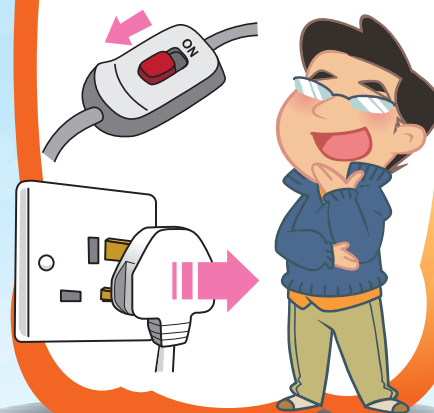

★ 不使用時應關掉電源及拔出插頭。
Switch off and unplug after use.